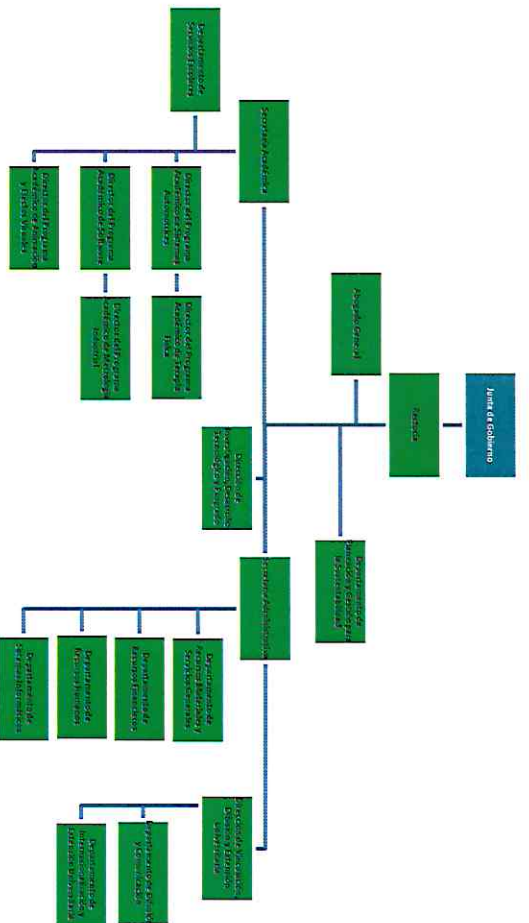

UNIVERSIDAD POLITÉCNICA DE SANTA ROSA JAUREGUI

ORGANIGRAMA ESTRUCTURAL 2019

 Director Administrativo
Vo. Bo.

 Rector
AUTORIZO

 Jefe de Departamento de Recursos Humanos
ELABORO

Fecha de Actualización:
Número de Sesión, fecha y acuerdo de la Junta Directiva en la que fue aprobado:

El Organigrama Estructural es la representación gráfica de la Estructura Orgánica de una Institución Pública, y refleja en forma esquemática la descripción de las unidades administrativas que la integran, su respectiva relación, niveles jerárquicos, líneas de mando y canales formales de comunicación. Además de la Junta de Gobierno, debe representar las Unidades Administrativas desde la dirección general de la Institución pública, hasta el nivel de jefe de departamento u homólogo.